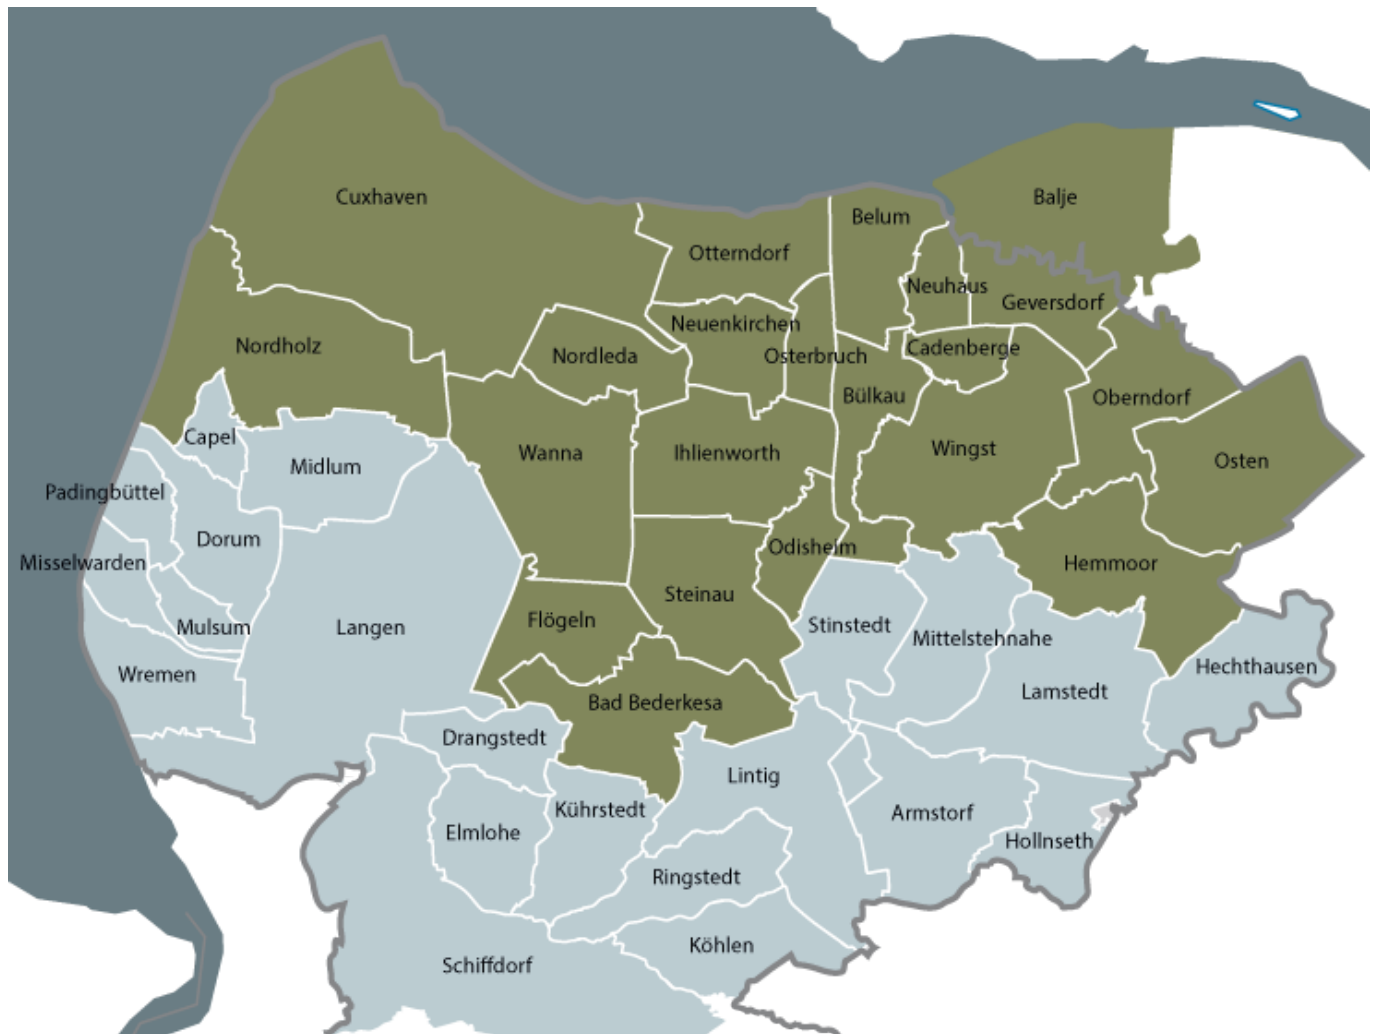

# Der Veranstaltungskalender für Hadeln und das Umland

Hier ist der Veranstaltungskalender für  
Termine und Events in:

Armstorf, Balje, Belum, Bülkau, Cadenberge, Cuxhaven, Flögel, Geversdorf, Hechthausen, Hemmoor, Hollnseth, Ihlienworth, Köhlen, Lamstedt, Lintig, Mittelstehnahe, Neuenkirchen, Neuhaus (Oste), Nordholz, Nordleda, Oberndorf, Odisheim, Osten, Osterbruch, Otterndorf, Steinau, Stinstedt, Wanna, Wingst.

Unser Veranstaltungskalender informiert Sie über regionale Events und Termine.

Tragen Sie als Veranstalter selber Termine ein.

Möchten Sie Ihre Termine eintragen, dann können Sie sich [hier](#) registrieren.