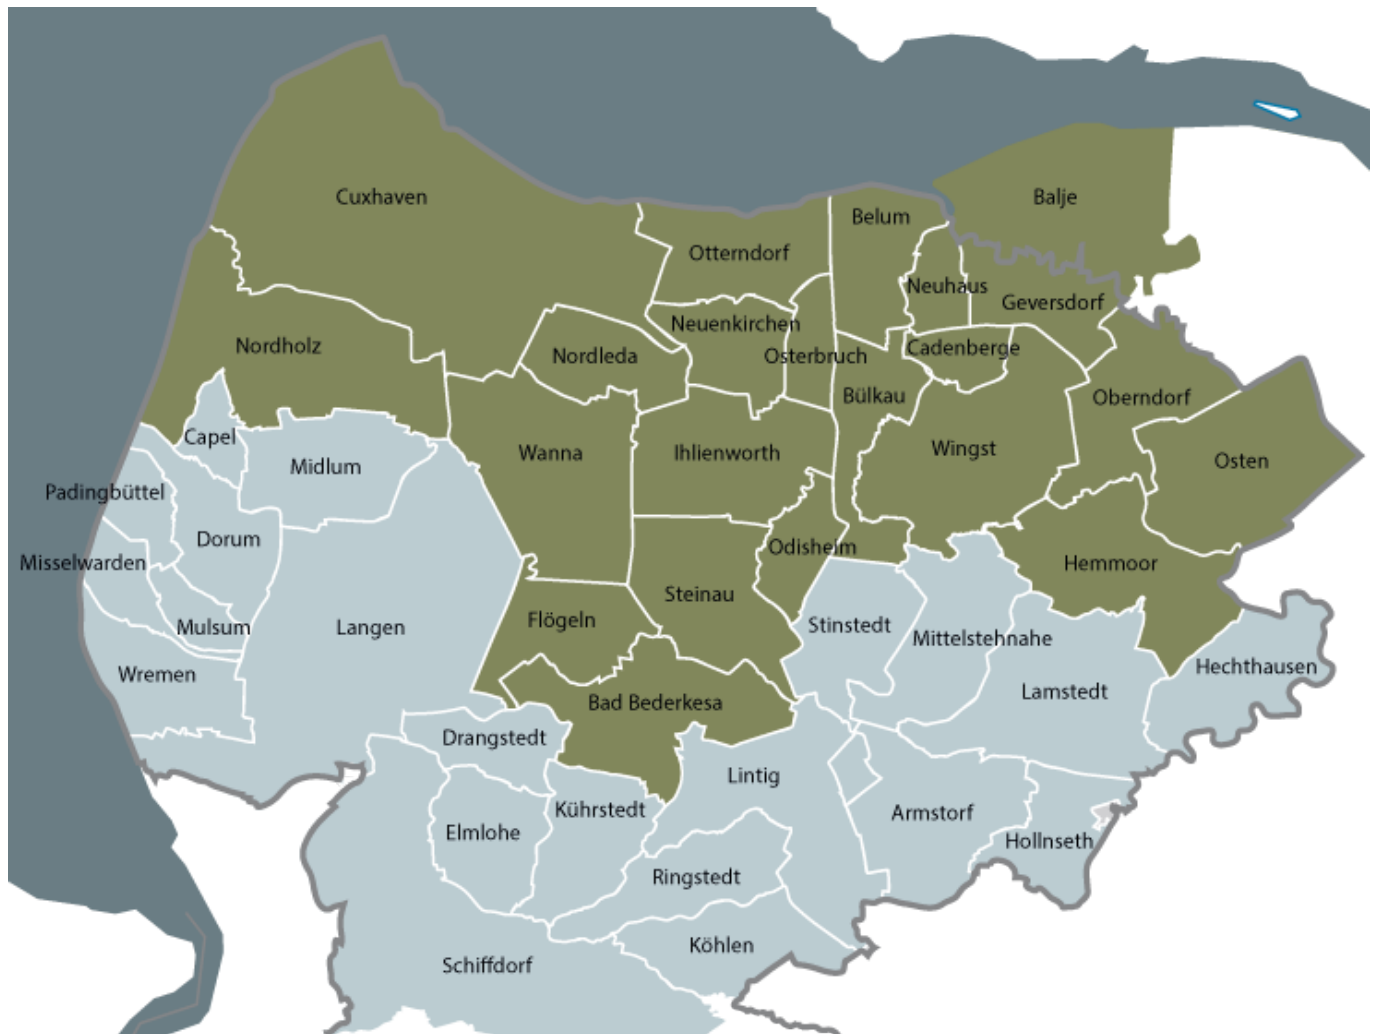

Der Veranstaltungskalender für Hadeln und das Umland

Hier ist der Veranstaltungskalender für
Termine und Events in:

Armstorf, Balje, Belum, Bülkau, Cadenberge, Cuxhaven, Flögel, Geversdorf, Hechthausen, Hemmoor, Hollnseth, Ihlienworth, Köhlen, Lamstedt, Lintig, Mittelstehnahe, Neuenkirchen, Neuhaus (Oste), Nordholz, Nordleda, Oberndorf, Odisheim, Osten, Osterbruch, Otterndorf, Steinau, Stinstedt, Wannau, Wingst.

Unser Veranstaltungskalender informiert Sie über regionale Events und Termine.

Tragen Sie als Veranstalter selber Termine ein.

Möchten Sie Ihre Termine eintragen, dann können Sie sich [hier](#) registrieren.