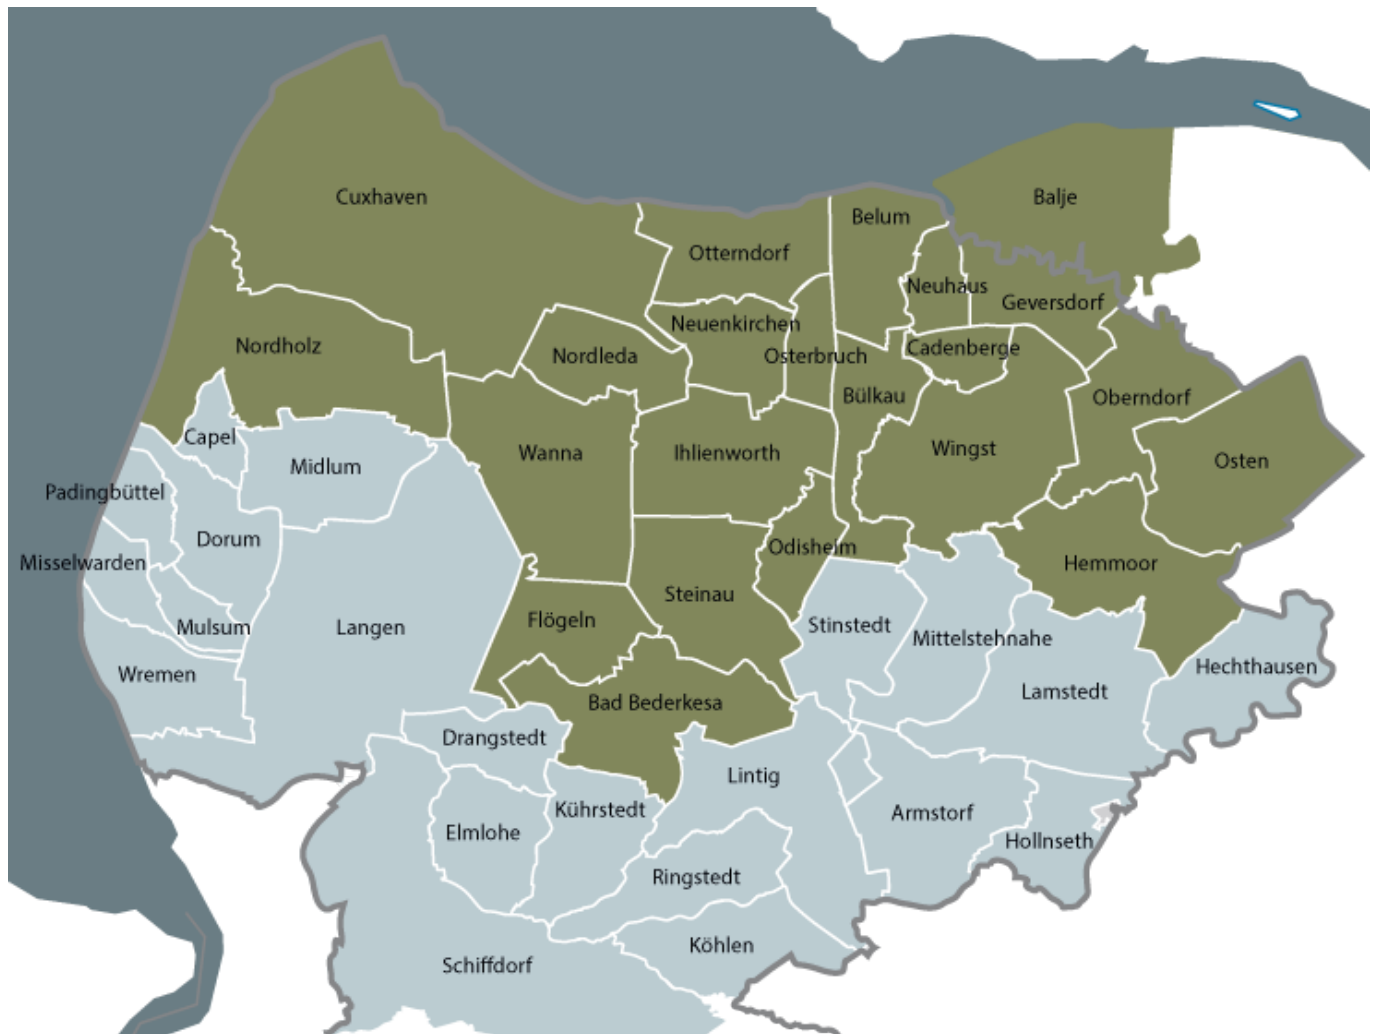

Der Veranstaltungskalender für Hadeln und das Umland

Hier ist der Veranstaltungskalender für Termine und Events in:

Armstorf, Balje, Belum, Bülkau, Cadenberge, Cuxhaven, Flögel, Geversdorf, Hechthausen, Hemmoor, Hollnseth, Ihlienworth, Köhlen, Lamstedt, Lintig, Mittelstehnahe, Neuenkirchen, Neuhaus (Oste), Nordholz, Nordleda, Oberndorf, Odisheim, Osten, Osterbruch, Otterndorf, Steinau, Stinstedt, Wann, Wingst.

Unser Veranstaltungskalender informiert Sie über regionale Events und Termine.

Tragen Sie als Veranstalter selber Termine ein.

Möchten Sie Ihre Termine eintragen, dann können Sie sich [hier](#) registrieren.